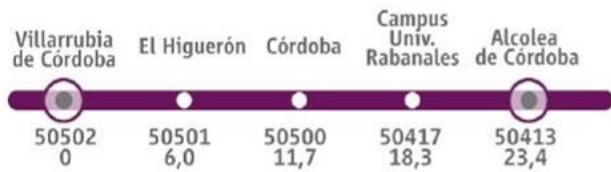

Válidos desde el 07/10/2020

Villarrubia <-> El Higuero <-> Córdoba <-> Campus Univ. Rabanales <-> Alcolea

	MD	Villarrubia de Córdoba	El Higuero	Córdoba	Campus Univ. Rabanales	Alcolea de Córdoba	
13.201	MD	-	-	6:53	7:00	7:05	LMXJV. (No festivo)
13.251	MD	-	-	7:40	7:46	-	LMXJV. (No festivo) 1
13.203	MD	7:53	7:59	8:12	8:19	8:24	LMXJV. (No festivo)
13.253	MD	-	-	8:45	8:51	-	LMXJV. (No festivo) 1
13.207	MD	9:18	9:24	9:31	-	-	LMXJV. (No festivo)
13.255	MD	-	-	10:16	10:22	-	LMXJV. (No festivo) 1
13.211	MD	-	-	12:07	12:14	12:19	LMXJV. (No festivo)
13.213	MD	13:00	13:06	13:17	13:24	13:29	LMXJV. (No festivo)
13.259	MD	-	-	14:30	14:36	-	LMXJV. (No festivo) 1
13.215	MD	14:46	14:52	14:59	-	-	LMXJV. (No festivo)
13.261	MD	-	-	15:45	15:51	-	LMXJV. (No festivo) 1
13.217	MD	-	-	16:09	16:18	16:23	LMXJV. (No festivo)
13.221	MD	-	-	18:44	18:54	18:59	LMXJV. (No festivo)
13.263	MD	-	-	19:35	19:41	-	LMXJV. (No festivo) 1
13.223	MD	19:54	20:00	20:07	20:23	20:28	LMXJV. (No festivo)

Alcolea <-> Campus Univ. Rabanales <-> Córdoba <-> El Higuero <-> Villarrubia

	MD	Alcolea de Córdoba	Campus Univ. Rabanales	Córdoba	El Higuero	Villarrubia de Córdoba	
13.202	MD	7:10	7:16	7:23	7:30	7:35	LMXJV. (No festivo)
13.250	MD	-	7:51	7:57	-	-	LMXJV. (No festivo) 1
13.206	MD	8:30	8:36	8:47	8:54	9:05	LMXJV. (No festivo)
13.252	MD	-	8:56	9:02	-	-	LMXJV. (No festivo) 1
13.254	MD	-	10:27	10:33	-	-	LMXJV. (No festivo) 1
13.216	MD	12:27	12:33	12:40	12:47	12:52	LMXJV. (No festivo)
13.218	MD	13:34	13:40	13:51	13:58	14:03	LMXJV. (No festivo)
13.258	MD	-	14:41	14:47	-	-	LMXJV. (No festivo) 1
13.260	MD	-	15:56	16:02	-	-	LMXJV. (No festivo) 1
13.224	MD	16:42	16:48	16:55	-	-	LMXJV. (No festivo)
13.228	MD	19:05	19:11	19:18	19:25	19:30	LMXJV. (No festivo)
13.262	MD	-	19:46	19:52	-	-	LMXJV. (No festivo) 1
13.230	MD	20:45	20:51	20:58	-	-	LMXJV. (No festivo)