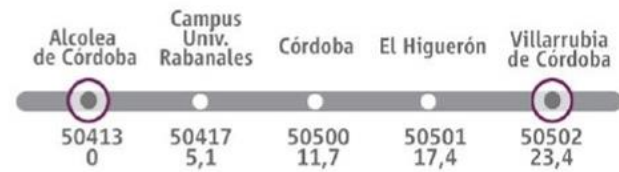

Válidos desde el 07/10/2020

Villarrubia <-> El Higuero <-> Córdoba <-> Campus Univ. Rabanales <-> Alcolea

	MD	Villarrubia de Córdoba	El Higuero	Córdoba	Campus Univ. Rabanales	Alcolea de Córdoba	
13.201	MD	-	-	6:53	7:00	7:05	LMXJV. (No festivo)
13.251	MD	-	-	7:40	7:46	-	LMXJV. (No festivo) 1
13.203	MD	7:53	7:59	8:12	8:19	8:24	LMXJV. (No festivo)
13.253	MD	-	-	8:45	8:51	-	LMXJV. (No festivo) 1
13.207	MD	9:18	9:24	9:31	-	-	LMXJV. (No festivo)
13.255	MD	-	-	10:16	10:22	-	LMXJV. (No festivo) 1
13.211	MD	-	-	12:07	12:14	12:19	LMXJV. (No festivo)
13.213	MD	13:00	13:06	13:17	13:24	13:29	LMXJV. (No festivo)
13.259	MD	-	-	14:30	14:36	-	LMXJV. (No festivo) 1
13.215	MD	14:46	14:52	14:59	-	-	LMXJV. (No festivo)
13.261	MD	-	-	15:45	15:51	-	LMXJV. (No festivo) 1
13.217	MD	-	-	16:09	16:18	16:23	LMXJV. (No festivo)
13.221	MD	-	-	18:44	18:54	18:59	LMXJV. (No festivo)
13.263	MD	-	-	19:35	19:41	-	LMXJV. (No festivo) 1
13.223	MD	19:54	20:00	20:07	20:23	20:28	LMXJV. (No festivo)

Alcolea <-> Campus Univ. Rabanales <-> Córdoba <-> El Higuero <-> Villarrubia

	MD	Alcolea de Córdoba	Campus Univ. Rabanales	Córdoba	El Higuero	Villarrubia de Córdoba	
13.202	MD	7:10	7:16	7:23	7:30	7:35	LMXJV. (No festivo)
13.250	MD	-	7:51	7:57	-	-	LMXJV. (No festivo) 1
13.206	MD	8:30	8:36	8:47	8:54	9:05	LMXJV. (No festivo)
13.252	MD	-	8:56	9:02	-	-	LMXJV. (No festivo) 1
13.254	MD	-	10:27	10:33	-	-	LMXJV. (No festivo) 1
13.216	MD	12:27	12:33	12:40	12:47	12:52	LMXJV. (No festivo)
13.218	MD	13:34	13:40	13:51	13:58	14:03	LMXJV. (No festivo)
13.258	MD	-	14:41	14:47	-	-	LMXJV. (No festivo) 1
13.260	MD	-	15:56	16:02	-	-	LMXJV. (No festivo) 1
13.224	MD	16:42	16:48	16:55	-	-	LMXJV. (No festivo)
13.228	MD	19:05	19:11	19:18	19:25	19:30	LMXJV. (No festivo)
13.262	MD	-	19:46	19:52	-	-	LMXJV. (No festivo) 1
13.230	MD	20:45	20:51	20:58	-	-	LMXJV. (No festivo)