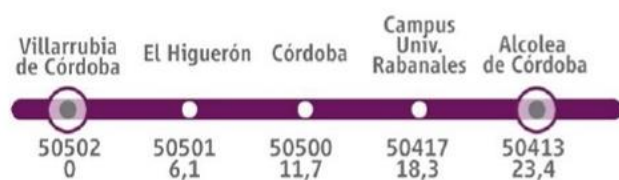

Válidos desde el 07/10/2020

Villarrubia <-> El Higuero <-> Córdoba <-> Campus Univ. Rabanales <-> Alcolea

	MD	Villarrubia de Córdoba	El Higuero	Córdoba	Campus Univ. Rabanales	Alcolea de Córdoba	
13.201	MD	-	-	6:53	7:00	7:05	LMXJV. (No festivo)
13.251	MD	-	-	7:40	7:46	-	LMXJV. (No festivo) 1
13.203	MD	7:53	7:59	8:12	8:19	8:24	LMXJV. (No festivo)
13.253	MD	-	-	8:45	8:51	-	LMXJV. (No festivo) 1
13.207	MD	9:18	9:24	9:31	-	-	LMXJV. (No festivo)
13.255	MD	-	-	10:16	10:22	-	LMXJV. (No festivo) 1
13.211	MD	-	-	12:07	12:14	12:19	LMXJV. (No festivo)
13.213	MD	13:00	13:06	13:17	13:24	13:29	LMXJV. (No festivo)
13.259	MD	-	-	14:30	14:36	-	LMXJV. (No festivo) 1
13.215	MD	14:46	14:52	14:59	-	-	LMXJV. (No festivo)
13.261	MD	-	-	15:45	15:51	-	LMXJV. (No festivo) 1
13.217	MD	-	-	16:09	16:18	16:23	LMXJV. (No festivo)
13.221	MD	-	-	18:44	18:54	18:59	LMXJV. (No festivo)
13.263	MD	-	-	19:35	19:41	-	LMXJV. (No festivo) 1
13.223	MD	19:54	20:00	20:07	20:23	20:28	LMXJV. (No festivo)

Alcolea <-> Campus Univ. Rabanales <-> Córdoba <-> El Higuero <-> Villarrubia

	MD	Alcolea de Córdoba	Campus Univ. Rabanales	Córdoba	El Higuero	Villarrubia de Córdoba	
13.202	MD	7:10	7:16	7:23	7:30	7:35	LMXJV. (No festivo)
13.250	MD	-	7:51	7:57	-	-	LMXJV. (No festivo) 1
13.206	MD	8:30	8:36	8:47	8:54	9:05	LMXJV. (No festivo)
13.252	MD	-	8:56	9:02	-	-	LMXJV. (No festivo) 1
13.254	MD	-	10:27	10:33	-	-	LMXJV. (No festivo) 1
13.216	MD	12:27	12:33	12:40	12:47	12:52	LMXJV. (No festivo)
13.218	MD	13:34	13:40	13:51	13:58	14:03	LMXJV. (No festivo)
13.258	MD	-	14:41	14:47	-	-	LMXJV. (No festivo) 1
13.260	MD	-	15:56	16:02	-	-	LMXJV. (No festivo) 1
13.224	MD	16:42	16:48	16:55	-	-	LMXJV. (No festivo)
13.228	MD	19:05	19:11	19:18	19:25	19:30	LMXJV. (No festivo)
13.262	MD	-	19:46	19:52	-	-	LMXJV. (No festivo) 1
13.230	MD	20:45	20:51	20:58	-	-	LMXJV. (No festivo)