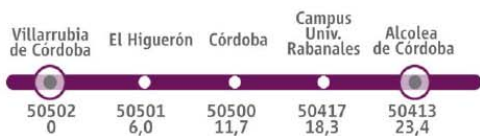

Válidos desde 13/01/2020.

Villarrubia <> El Higuerón <> Córdoba <> Campus Unv. Rabanales <> Alcolea

	MD	6:40	6:46	6:53	7:00	7:05	LMXJV. (No festivo)
13.201	MD	-	-	7:40	7:46	-	LMXJV. (No festivo) 1
13.203	MD	7:53	7:59	8:12	8:19	8:24	LMXJV. (No festivo)
13.253	MD	-	-	8:45	8:51	-	LMXJV. (No festivo) 1
13.207	MD	9:18	9:24	9:31	9:38	9:43	LMXJV. (No festivo)
13.255	MD	-	-	10:16	10:22	-	LMXJV. (No festivo) 1
13.209	MD	10:34	10:40	10:47	10:54	10:59	DIARIO
13.211	MD	11:54	12:00	12:07	12:14	12:19	LMXJV. (No festivo)
13.213	MD	13:00	13:06	13:17	13:24	13:29	LMXJV. (No festivo)
13.257	MD	-	-	14:05	14:11	-	LMXJV. (No festivo) 1
13.259	MD	-	-	14:30	14:36	-	LMXJV. (No festivo) 1
13.215	MD	14:46	14:52	14:59	15:08	15:13	DIARIO
13.261	MD	-	-	15:45	15:51	-	LMXJV. (No festivo) 1
13.217	MD	15:56	16:02	16:09	16:18	16:23	DIARIO
13.219	MD	17:15	17:21	17:28	17:35	17:40	LMXJV. (No festivo)
13.221	MD	18:28	18:34	18:44	18:54	18:59	DIARIO
13.263	MD	-	-	19:35	19:41	-	LMXJV. (No festivo) 1
13.223	MD	19:54	20:00	20:07	20:23	20:28	LMXJV. (No festivo)
13.227	MD	21:20	21:26	21:33	21:40	21:45	LMXJV. (No festivo)