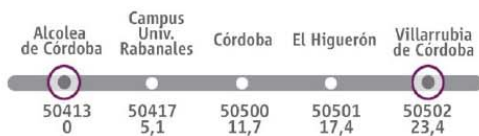

Alcolea <> Campus Unv. Rabanales <> Córdoba <> El Higuerón <> Villarrubia

	MD	-	-	6:23	6:30	6:35	LMXJV. (No festivo)
13.202	MD	7:10	7:16	7:23	7:30	7:35	LMXJV. (No festivo)
13.250	MD	-	7:51	7:57	-	-	LMXJV. (No festivo) 1
13.206	MD	8:30	8:36	8:47	8:54	9:05	LMXJV. (No festivo)
13.252	MD	-	8:56	9:02	-	-	LMXJV. (No festivo) 1
13.208	MD	10:02	10:08	10:15	10:22	10:27	LMXJV. (No festivo)
13.254	MD	-	10:27	10:33	-	-	LMXJV. (No festivo) 1
13.212	MD	11:21	11:27	11:34	11:41	11:46	LMXJV. (No festivo)
13.216	MD	12:27	12:33	12:40	12:47	12:52	LMXJV. (No festivo)
13.218	MD	13:34	13:40	13:51	13:53	14:03	LMXJV. (No festivo)
13.256	MD	-	14:16	14:22	-	-	LMXJV. (No festivo) 1
13.258	MD	-	14:41	14:47	-	-	LMXJV. (No festivo) 1
13.222	MD	15:19	15:25	15:32	15:39	15:44	DIARIO
13.260	MD	-	15:56	16:02	-	-	LMXJV. (No festivo) 1
13.224	MD	16:42	16:48	16:55	17:02	17:07	LMXJV. (No festivo)
13.226	MD	17:49	17:55	18:02	18:09	18:14	DIARIO
13.228	MD	19:05	19:11	19:18	19:25	19:30	DIARIO
13.262	MD	-	19:46	19:52	-	-	LMXJV. (No festivo) 1
13.230	MD	20:45	20:51	20:58	21:10	21:15	LMXJV. (No festivo)
13.232	MD	21:50	21:56	22:02	-	-	LMXJV. (No festivo)