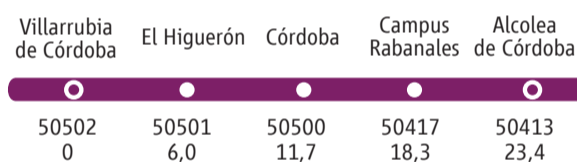

Válidos desde el 07/01/2021

Villarrubia <> El Higuero <> Córdoba <> Campus Unv. Rabanales <> Alcolea

	MD	Villarrubia de Córdoba	El Higuero	Córdoba	Campus Unv. Rabanales	Alcolea de Córdoba	
13.201	MD	-	-	6:53	7:00	7:05	LMXJV. (No festivo)
13.251	MD	-	-	7:40	7:46	-	LMXJV. (No festivo) 1
13.203	MD	7:53	7:59	8:12	8:19	8:24	LMXJV. (No festivo)
13.253	MD	-	-	8:45	8:51	-	LMXJV. (No festivo) 1
13.255	MD	-	-	10:16	10:22	-	LMXJV. (No festivo)
13.209	MD	-	-	10:47	10:54	10:59	LMXJV. (No festivo) 1
13.211	MD	-	-	12:07	12:14	12:19	LMXJV. (No festivo)
13.213	MD	13:00	13:06	13:17	13:24	13:29	LMXJV. (No festivo)
13.259	MD	-	-	14:30	14:36	-	LMXJV. (No festivo) 1
13.215	MD	14:46	14:52	14:59	-	-	LMXJV. (No festivo)
13.261	MD	-	-	15:45	15:51	-	LMXJV. (No festivo) 1
13.217	MD	-	-	16:09	16:18	16:23	LMXJV. (No festivo)
13.221	MD	-	-	18:44	18:54	18:59	LMXJV. (No festivo)
13.263	MD	-	-	19:35	19:41	-	LMXJV. (No festivo) 1
13.223	MD	19:54	20:00	20:07	20:23	20:28	LMXJV. (No festivo)

Alcolea <> Campus Unv. Rabanales <> Córdoba <> El Higuero <> Villarrubia

	MD	Alcolea de Córdoba	Campus Unv. Rabanales	Córdoba	El Higuero	Villarrubia de Córdoba	
13.202	MD	7:10	7:16	7:23	7:30	7:35	LMXJV. (No festivo)
13.250	MD	-	7:51	7:57	-	-	LMXJV. (No festivo) 1
13.206	MD	8:30	8:36	8:47	-	-	LMXJV. (No festivo)
13.252	MD	-	8:56	9:02	-	-	LMXJV. (No festivo) 1
13.254	MD	-	10:27	10:33	-	-	LMXJV. (No festivo) 1
13.212	MD	11:21	11:27	11:34	-	-	LMXJV. (No festivo)
13.216	MD	12:27	12:33	12:40	12:47	12:52	LMXJV. (No festivo)
13.218	MD	13:34	13:40	13:51	13:58	14:03	LMXJV. (No festivo)
13.258	MD	-	14:41	14:47	-	-	LMXJV. (No festivo) 1
13.260	MD	-	15:56	16:02	-	-	LMXJV. (No festivo) 1
13.224	MD	16:42	16:48	16:55	-	-	LMXJV. (No festivo)
13.228	MD	19:05	19:11	19:18	19:25	19:30	LMXJV. (No festivo)
13.262	MD	-	19:46	19:52	-	-	LMXJV. (No festivo) 1
13.230	MD	20:45	20:51	20:58	-	-	LMXJV. (No festivo)