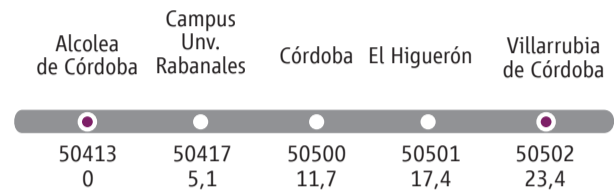

Válidos desde el 07/01/2021

Villarrubia <> El Higuero <> Córdoba <> Campus Unv. Rabanales <> Alcolea

	MD	Villarrubia de Córdoba	El Higuero	Córdoba	Campus Unv. Rabanales	Alcolea de Córdoba	
13.201	MD	-	-	6:53	7:00	7:05	LMXJV. (No festivo)
13.251	MD	-	-	7:40	7:46	-	LMXJV. (No festivo) 1
13.203	MD	7:53	7:59	8:12	8:19	8:24	LMXJV. (No festivo)
13.253	MD	-	-	8:45	8:51	-	LMXJV. (No festivo) 1
13.255	MD	-	-	10:16	10:22	-	LMXJV. (No festivo)
13.209	MD	-	-	10:47	10:54	10:59	LMXJV. (No festivo) 1
13.211	MD	-	-	12:07	12:14	12:19	LMXJV. (No festivo)
13.213	MD	13:00	13:06	13:17	13:24	13:29	LMXJV. (No festivo)
13.259	MD	-	-	14:30	14:36	-	LMXJV. (No festivo) 1
13.215	MD	14:46	14:52	14:59	-	-	LMXJV. (No festivo)
13.261	MD	-	-	15:45	15:51	-	LMXJV. (No festivo) 1
13.217	MD	-	-	16:09	16:18	16:23	LMXJV. (No festivo)
13.221	MD	-	-	18:44	18:54	18:59	LMXJV. (No festivo)
13.263	MD	-	-	19:35	19:41	-	LMXJV. (No festivo) 1
13.223	MD	19:54	20:00	20:07	20:23	20:28	LMXJV. (No festivo)

Alcolea <> Campus Unv. Rabanales <> Córdoba <> El Higuero <> Villarrubia

	MD	Alcolea de Córdoba	Campus Unv. Rabanales	Córdoba	El Higuero	Villarrubia de Córdoba	
13.202	MD	7:10	7:16	7:23	7:30	7:35	LMXJV. (No festivo)
13.250	MD	-	7:51	7:57	-	-	LMXJV. (No festivo) 1
13.206	MD	8:30	8:36	8:47	-	-	LMXJV. (No festivo)
13.252	MD	-	8:56	9:02	-	-	LMXJV. (No festivo) 1
13.254	MD	-	10:27	10:33	-	-	LMXJV. (No festivo) 1
13.212	MD	11:21	11:27	11:34	-	-	LMXJV. (No festivo)
13.216	MD	12:27	12:33	12:40	12:47	12:52	LMXJV. (No festivo)
13.218	MD	13:34	13:40	13:51	13:58	14:03	LMXJV. (No festivo)
13.258	MD	-	14:41	14:47	-	-	LMXJV. (No festivo) 1
13.260	MD	-	15:56	16:02	-	-	LMXJV. (No festivo) 1
13.224	MD	16:42	16:48	16:55	-	-	LMXJV. (No festivo)
13.228	MD	19:05	19:11	19:18	19:25	19:30	LMXJV. (No festivo)
13.262	MD	-	19:46	19:52	-	-	LMXJV. (No festivo) 1
13.230	MD	20:45	20:51	20:58	-	-	LMXJV. (No festivo)