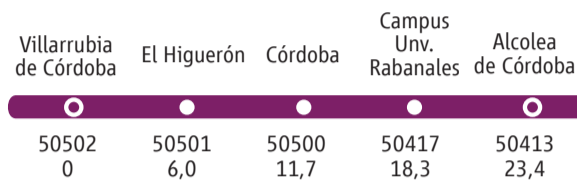

Válidos desde el 07/01/2021

Villarrubia <> El Higuero <> Córdoba <> Campus Unv. Rabanales <> Alcolea

	MD	Villarrubia de Córdoba	El Higuero	Córdoba	Campus Unv. Rabanales	Alcolea de Córdoba	
13.201	MD	-	-	6:53	7:00	7:05	LMXJV. (No festivo)
13.251	MD	-	-	7:40	7:46	-	LMXJV. (No festivo) 1
13.203	MD	7:53	7:59	8:12	8:19	8:24	LMXJV. (No festivo)
13.253	MD	-	-	8:45	8:51	-	LMXJV. (No festivo) 1
13.255	MD	-	-	10:16	10:22	-	LMXJV. (No festivo)
13.209	MD	-	-	10:47	10:54	10:59	LMXJV. (No festivo) 1
13.211	MD	-	-	12:07	12:14	12:19	LMXJV. (No festivo)
13.213	MD	13:00	13:06	13:17	13:24	13:29	LMXJV. (No festivo)
13.259	MD	-	-	14:30	14:36	-	LMXJV. (No festivo) 1
13.215	MD	14:46	14:52	14:59	-	-	LMXJV. (No festivo)
13.261	MD	-	-	15:45	15:51	-	LMXJV. (No festivo) 1
13.217	MD	-	-	16:09	16:18	16:23	LMXJV. (No festivo)
13.221	MD	-	-	18:44	18:54	18:59	LMXJV. (No festivo)
13.263	MD	-	-	19:35	19:41	-	LMXJV. (No festivo) 1
13.223	MD	19:54	20:00	20:07	20:23	20:28	LMXJV. (No festivo)

Alcolea <> Campus Unv. Rabanales <> Córdoba <> El Higuero <> Villarrubia

	MD	Alcolea de Córdoba	Campus Unv. Rabanales	Córdoba	El Higuero	Villarrubia de Córdoba	
13.202	MD	7:10	7:16	7:23	7:30	7:35	LMXJV. (No festivo)
13.250	MD	-	7:51	7:57	-	-	LMXJV. (No festivo) 1
13.206	MD	8:30	8:36	8:47	-	-	LMXJV. (No festivo)
13.252	MD	-	8:56	9:02	-	-	LMXJV. (No festivo) 1
13.254	MD	-	10:27	10:33	-	-	LMXJV. (No festivo) 1
13.212	MD	11:21	11:27	11:34	-	-	LMXJV. (No festivo)
13.216	MD	12:27	12:33	12:40	12:47	12:52	LMXJV. (No festivo)
13.218	MD	13:34	13:40	13:51	13:58	14:03	LMXJV. (No festivo)
13.258	MD	-	14:41	14:47	-	-	LMXJV. (No festivo) 1
13.260	MD	-	15:56	16:02	-	-	LMXJV. (No festivo) 1
13.224	MD	16:42	16:48	16:55	-	-	LMXJV. (No festivo)
13.228	MD	19:05	19:11	19:18	19:25	19:30	LMXJV. (No festivo)
13.262	MD	-	19:46	19:52	-	-	LMXJV. (No festivo) 1
13.230	MD	20:45	20:51	20:58	-	-	LMXJV. (No festivo)