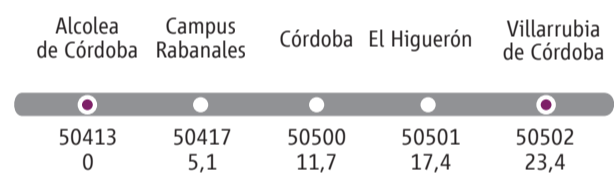

MD	Alcolea de Córdoba	Campus Rabanales	Córdoba	El Higuero	Villarrubia de Córdoba	
13.204	MD	-	-	8:02	8:09	8:14	S,D,F
13.210	MD	9:30	9:36	9:46	9:53	10:01	S,D,F
13.214	MD	11:21	11:27	11:33	-	-	S,D,F
13.220	MD	-	-	14:20	14:27	14:32	S,D,F
13.222	MD	15:19	15:25	15:32	-	-	S,D,F

(1) TRENES CON ORIGEN Y DESTINO "CÓRDOBA > C.U. RABANALES, Y VICEVERSA"

Durante el curso 2020 / 2021 **NO CIRCULARÁN** en las siguientes fechas:

- Sábados y domingos
- Fiestas Nacionales 12/10/20, 2/11/20, 7 y 8/12/20 y 01/03/21.
- Fiestas locales 08/09/20.
- Navidad, desde el 24/12/20 hasta el 06/01/21 ambos inclusive.
- Día 29/01/21, Santo Tomás de Aquino.
- Semana Santa, desde el 26/03/21 al 04/04/21, ambos inclusive.
- Feria, 27/05/21 y 28/05/21.
- Verano, desde el 2/08/21 hasta el comienzo del nuevo curso.

Teléfono de Asistencia al Viajero.
Llamadas desde estaciones SIN PERSONAL.
912 122 022