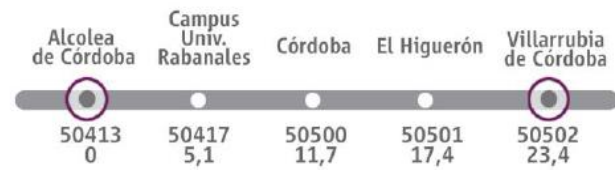

Con motivo de la huelga convocada en Renfe por los sindicatos SFF-CGT para el día 05 de diciembre, en diferentes tramos horarios, se ha establecido la siguiente oferta de servicios mínimos. Más información en [www.renfe.es](http://www.renfe.es), Centros de atención al cliente y 912.320.320. Rogamos disclupen las molestias.

### Villarubia <> El Higuero <> Córdoba <> Campus Univ. Rabanales <> Alcolea

	MD	Villarubia de Córdoba	El Higuero	Córdoba	Campus Univ. Rabanales	Alcolea de Córdoba
13.201	MD	6:40	6:46	6:53	7:00	7:05
13.251	MD	-	-	7:40	7:46	-
13.203	MD	7:53	7:59	8:12	8:19	8:24
13.253	MD	-	-	8:45	8:51	-
13.207	MD	9:18	9:24	9:31	9:38	9:43
13.255	MD	-	-	10:16	10:22	-
13.209	MD	10:34	10:40	10:47	10:54	10:59
13.213	MD	13:00	13:06	13:17	13:24	13:29
13.259	MD	-	-	14:30	14:36	-
13.215	MD	14:46	14:52	14:59	15:08	15:13
13.261	MD	-	-	15:45	15:51	-
13.217	MD	15:56	16:02	16:09	16:18	16:23
13.219	MD	17:15	17:21	17:28	17:35	17:40
13.221	MD	18:26	18:32	18:43	18:50	18:55
13.263	MD	-	-	19:35	19:41	-

### Alcolea <> Campus Univ. Rabanales <> Córdoba <> El Higuero <> Villarubia

	MD	Alcolea de Córdoba	Campus Univ. Rabanales	Córdoba	El Higuero	Villarubia de Córdoba
13.200	MD	-	-	6:23	6:30	6:35
13.202	MD	7:10	7:16	7:23	7:30	7:35
13.250	MD	-	7:51	7:57	-	-
13.206	MD	8:30	8:36	8:47	8:54	9:05
13.252	MD	-	8:56	9:02	-	-
13.208	MD	10:02	10:08	10:15	10:22	10:27
13.254	MD	-	10:27	10:33	-	-
13.216	MD	12:27	12:33	12:40	12:47	12:52
13.218	MD	13:34	13:40	13:51	13:53	14:03
13.258	MD	-	14:41	14:47	-	-
13.222	MD	15:19	15:25	15:32	15:39	15:44
13.260	MD	-	15:56	16:02	-	-
13.224	MD	16:42	16:48	16:55	17:02	17:07
13.226	MD	17:49	17:55	18:02	18:09	18:14
13.228	MD	19:00	19:06	19:13	19:20	19:25
13.262	MD	-	19:46	19:52	-	-