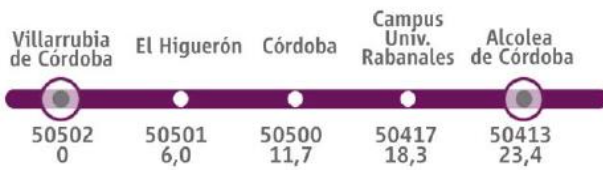

Con motivo de la huelga convocada en Renfe por los sindicatos SFF-CGT para el día 05 de diciembre, en diferentes tramos horarios, se ha establecido la siguiente oferta de servicios mínimos. Más información en [www.renfe.es](http://www.renfe.es), Centros de atención al cliente y 912.320.320. Rogamos disclupen las molestias.

### Villarubia <> El Higuero <> Córdoba <> Campus Univ. Rabanales <> Alcolea

	MD	Villarubia de Córdoba	El Higuero	Córdoba	Campus Univ. Rabanales	Alcolea de Córdoba
13.201	MD	6:40	6:46	6:53	7:00	7:05
13.251	MD	-	-	7:40	7:46	-
13.203	MD	7:53	7:59	8:12	8:19	8:24
13.253	MD	-	-	8:45	8:51	-
13.207	MD	9:18	9:24	9:31	9:38	9:43
13.255	MD	-	-	10:16	10:22	-
13.209	MD	10:34	10:40	10:47	10:54	10:59
13.213	MD	13:00	13:06	13:17	13:24	13:29
13.259	MD	-	-	14:30	14:36	-
13.215	MD	14:46	14:52	14:59	15:08	15:13
13.261	MD	-	-	15:45	15:51	-
13.217	MD	15:56	16:02	16:09	16:18	16:23
13.219	MD	17:15	17:21	17:28	17:35	17:40
13.221	MD	18:26	18:32	18:43	18:50	18:55
13.263	MD	-	-	19:35	19:41	-

### Alcolea <> Campus Univ. Rabanales <> Córdoba <> El Higuero <> Villarubia

	MD	Alcolea de Córdoba	Campus Univ. Rabanales	Córdoba	El Higuero	Villarubia de Córdoba
13.200	MD	-	-	6:23	6:30	6:35
13.202	MD	7:10	7:16	7:23	7:30	7:35
13.250	MD	-	7:51	7:57	-	-
13.206	MD	8:30	8:36	8:47	8:54	9:05
13.252	MD	-	8:56	9:02	-	-
13.208	MD	10:02	10:08	10:15	10:22	10:27
13.254	MD	-	10:27	10:33	-	-
13.216	MD	12:27	12:33	12:40	12:47	12:52
13.218	MD	13:34	13:40	13:51	13:53	14:03
13.258	MD	-	14:41	14:47	-	-
13.222	MD	15:19	15:25	15:32	15:39	15:44
13.260	MD	-	15:56	16:02	-	-
13.224	MD	16:42	16:48	16:55	17:02	17:07
13.226	MD	17:49	17:55	18:02	18:09	18:14
13.228	MD	19:00	19:06	19:13	19:20	19:25
13.262	MD	-	19:46	19:52	-	-