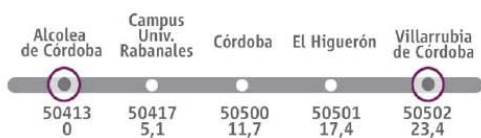

Alcolea <> Campus Unv. Rabanales <> Córdoba <> El Higuerón <> Villarrubia

	MD	-	-	6:23	6:30	6:35	LMXJV. (No festivo)
13.202	MD	7:10	7:16	7:23	7:30	7:35	LMXJV. (No festivo)
13.250	MD	-	7:51	7:57	-	-	LMXJV. (No festivo) 1
13.206	MD	8:30	8:36	8:47	8:54	9:05	LMXJV. (No festivo)
13.252	MD	-	8:56	9:02	-	-	LMXJV. (No festivo) 1
13.208	MD	10:02	10:08	10:15	10:22	10:27	LMXJV. (No festivo)
13.254	MD	-	10:27	10:33	-	-	LMXJV. (No festivo) 1
13.212	MD	11:21	11:27	11:34	11:41	11:46	LMXJV. (No festivo)
13.216	MD	12:27	12:33	12:40	12:47	12:52	LMXJV. (No festivo)
13.218	MD	13:34	13:40	13:51	13:53	14:03	LMXJV. (No festivo)
13.256	MD	-	14:16	14:22	-	-	LMXJV. (No festivo) 1
13.258	MD	-	14:41	14:47	-	-	LMXJV. (No festivo) 1
13.222	MD	15:19	15:25	15:32	15:39	15:44	DIARIO
13.260	MD	-	15:56	16:02	-	-	LMXJV. (No festivo) 1
13.224	MD	16:42	16:48	16:55	17:02	17:07	LMXJV. (No festivo)
13.226	MD	17:49	17:55	18:02	18:09	18:14	DIARIO
13.228	MD	19:05	19:11	19:18	19:25	19:30	DIARIO
13.262	MD	-	19:46	19:52	-	-	LMXJV. (No festivo) 1
13.230	MD	20:45	20:51	20:58	21:10	21:15	LMXJV. (No festivo)
13.232	MD	21:50	21:56	22:02	-	-	LMXJV. (No festivo)