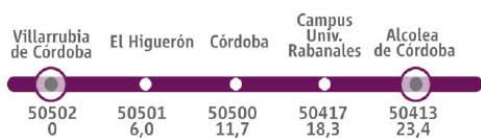

### Villarrubia <> El Higuerón <> Córdoba <> Campus Unv. Rabanales <> Alcolea

	MD	6:40	6:46	6:53	7:00	7:05	LMXJV. (No festivo)
13.201	MD	-	-	7:40	7:46	-	LMXJV. (No festivo) 1
13.203	MD	7:53	7:59	8:12	8:19	8:24	LMXJV. (No festivo)
13.253	MD	-	-	8:45	8:51	-	LMXJV. (No festivo) 1
13.207	MD	9:18	9:24	9:31	9:38	9:43	LMXJV. (No festivo)
13.255	MD	-	-	10:16	10:22	-	LMXJV. (No festivo) 1
13.209	MD	10:34	10:40	10:47	10:54	10:59	DIARIO
13.211	MD	11:54	12:00	12:07	12:14	12:19	LMXJV. (No festivo)
13.213	MD	13:00	13:06	13:17	13:24	13:29	LMXJV. (No festivo)
13.257	MD	-	-	14:05	14:11	-	LMXJV. (No festivo) 1
13.259	MD	-	-	14:30	14:36	-	LMXJV. (No festivo) 1
13.215	MD	14:46	14:52	14:59	15:08	15:13	DIARIO
13.261	MD	-	-	15:45	15:51	-	LMXJV. (No festivo) 1
13.217	MD	15:56	16:02	16:09	16:18	16:23	DIARIO
13.219	MD	17:15	17:21	17:28	17:35	17:40	LMXJV. (No festivo)
13.221	MD	18:28	18:34	18:44	18:54	18:59	DIARIO
13.263	MD	-	-	19:35	19:41	-	LMXJV. (No festivo) 1
13.223	MD	19:54	20:00	20:07	20:23	20:28	LMXJV. (No festivo)
13.227	MD	21:20	21:26	21:33	21:40	21:45	LMXJV. (No festivo)