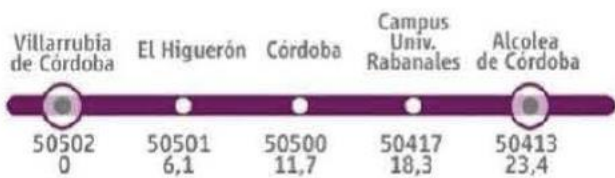

Válidos desde el 01/09/2021

Villarrubia <-> El Higuero <-> Córdoba <-> Campus Unv. Rabanales <-> Alcolea

MD	Villarrubia de Córdoba	El Higuero	Córdoba	Campus Univ. Rabanales	Alcolea de Córdoba	Observaciones
13.201	-	-	6:48	6:55	7:00	LMXJV. (No festivo)
13.251	-	-	7:40	7:46	-	1
13.203	7:53	7:59	8:12	8:19	8:24	LMXJV. (No festivo)
13.253	-	-	8:45	8:51	-	1
13.207	9:18	9:24	9:31	9:38	9:43	LMXJV. (No festivo)
13.255	-	-	10:16	10:22	-	1
13.209	10:34	10:40	10:47	10:54	10:59	DIARIO
13.211	11:54	12:00	12:07	12:14	12:19	LMXJV. (No festivo)
13.213	-	-	13:17	13:24	13:29	LMXJV. (No festivo)
13.257	-	-	14:05	14:11	-	1
13.259	-	-	14:30	14:36	-	1
13.215	14:46	14:52	14:59	15:08	15:13	DIARIO
13.261	-	-	15:45	15:51	-	1
13.217	15:56	16:02	16:09	16:18	16:23	DIARIO
13.219	-	-	17:28	17:35	17:40	LMXJV. (No festivo)
13.221	18:28	18:34	18:44	18:54	18:59	DIARIO
13.263	-	-	19:35	19:41	-	1
13.223	19:54	20:00	20:07	20:23	20:28	LMXJV. (No festivo)
13.227	21:20	21:26	21:33	-	-	LMXJV. (No festivo)

Alcolea <-> Campus Unv. Rabanales <-> Córdoba <-> El Higuero <-> Villarrubia

MD	Alcolea de Córdoba	Campus Univ. Rabanales	Córdoba	El Higuero	Villarrubia de Córdoba	Observaciones
13.202	7:10	7:16	7:23	7:30	7:35	LMXJV. (No festivo)
13.250	-	7:51	7:57	-	-	1
13.206	8:30	8:36	8:47	8:54	9:05	LMXJV. (No festivo)
13.252	-	8:56	9:02	-	-	1
13.208	9:47	9:53	10:00	10:08	10:13	LMXJV. (No festivo)
13.254	-	10:27	10:33	-	-	1
13.212	11:21	11:27	11:34	11:41	11:46	LMXJV. (No festivo)
13.216	12:27	12:33	12:40	-	-	LMXJV. (No festivo)
13.218	13:34	13:40	13:51	13:53	14:03	LMXJV. (No festivo)
13.256	-	14:16	14:22	-	-	1
13.258	-	14:41	14:47	-	-	1
13.222	15:19	15:25	15:32	15:39	15:44	DIARIO
13.260	-	15:56	16:02	-	-	1
13.224	16:42	16:48	16:55	-	-	LMXJV. (No festivo)
13.226	17:49	17:55	18:02	18:09	18:14	DIARIO
13.228	19:05	19:11	19:18	19:25	19:30	DIARIO
13.262	-	19:46	19:52	-	-	1
13.230	20:45	20:51	20:58	21:10	21:15	LMXJV. (No festivo)