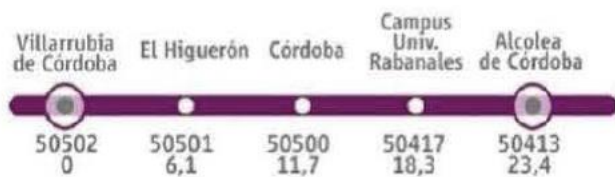

Válidos desde el 01/09/2021

Villarrubia <-> El Higuero <-> Córdoba <-> Campus Unv. Rabanales <-> Alcolea

MD	Villarrubia de Córdoba	El Higuero	Córdoba	Campus Univ. Rabanales	Alcolea de Córdoba	Observaciones
13.201	-	-	6:48	6:55	7:00	LMXJV. (No festivo)
13.251	-	-	7:40	7:46	-	1
13.203	7:53	7:59	8:12	8:19	8:24	LMXJV. (No festivo)
13.253	-	-	8:45	8:51	-	1
13.207	9:18	9:24	9:31	9:38	9:43	LMXJV. (No festivo)
13.255	-	-	10:16	10:22	-	1
13.209	10:34	10:40	10:47	10:54	10:59	DIARIO
13.211	11:54	12:00	12:07	12:14	12:19	LMXJV. (No festivo)
13.213	-	-	13:17	13:24	13:29	LMXJV. (No festivo)
13.257	-	-	14:05	14:11	-	1
13.259	-	-	14:30	14:36	-	1
13.215	14:46	14:52	14:59	15:08	15:13	DIARIO
13.261	-	-	15:45	15:51	-	1
13.217	15:56	16:02	16:09	16:18	16:23	DIARIO
13.219	-	-	17:28	17:35	17:40	LMXJV. (No festivo)
13.221	18:28	18:34	18:44	18:54	18:59	DIARIO
13.263	-	-	19:35	19:41	-	1
13.223	19:54	20:00	20:07	20:23	20:28	LMXJV. (No festivo)
13.227	21:20	21:26	21:33	-	-	LMXJV. (No festivo)

Alcolea <-> Campus Unv. Rabanales <-> Córdoba <-> El Higuero <-> Villarrubia

MD	Alcolea de Córdoba	Campus Univ. Rabanales	Córdoba	El Higuero	Villarrubia de Córdoba	Observaciones
13.202	7:10	7:16	7:23	7:30	7:35	LMXJV. (No festivo)
13.250	-	7:51	7:57	-	-	1
13.206	8:30	8:36	8:47	8:54	9:05	LMXJV. (No festivo)
13.252	-	8:56	9:02	-	-	1
13.208	9:47	9:53	10:00	10:08	10:13	LMXJV. (No festivo)
13.254	-	10:27	10:33	-	-	1
13.212	11:21	11:27	11:34	11:41	11:46	LMXJV. (No festivo)
13.216	12:27	12:33	12:40	-	-	LMXJV. (No festivo)
13.218	13:34	13:40	13:51	13:53	14:03	LMXJV. (No festivo)
13.256	-	14:16	14:22	-	-	1
13.258	-	14:41	14:47	-	-	1
13.222	15:19	15:25	15:32	15:39	15:44	DIARIO
13.260	-	15:56	16:02	-	-	1
13.224	16:42	16:48	16:55	-	-	LMXJV. (No festivo)
13.226	17:49	17:55	18:02	18:09	18:14	DIARIO
13.228	19:05	19:11	19:18	19:25	19:30	DIARIO
13.262	-	19:46	19:52	-	-	1
13.230	20:45	20:51	20:58	21:10	21:15	LMXJV. (No festivo)