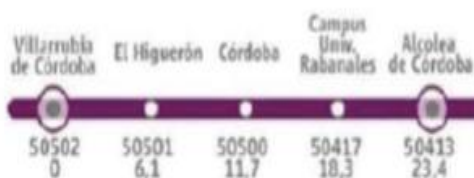

Con motivo de las huelgas generales convocadas por varias organizaciones sindicales los días 30 de septiembre y 1,4 y 5 de octubre, se ha establecido una oferta de servicios mínimos.

Más información en [www.renfe.com](http://www.renfe.com), puntos de información en estaciones y centros de Atención al cliente o llamando al 912 320 320.

### Villarrubia <-> El Higerón <-> Córdoba <-> Campus Univ. Rabanales <-> Alcolea

**AFECCIÓN POR HUELGA**  
NO CIRCULA

	MD	Villarrubia de Córdoba	El Higerón	Córdoba	Campus Univ. Rabanales	Alcolea de Córdoba	
13.201	MD	-	-	6:48	6:55	7:00	
13.251	MD	-	-	7:40	7:46	-	
13.203	MD	7:53	7:59	8:12	8:19	8:24	
13.253	MD	-	-	8:45	8:51	-	
13.207	MD	9:18	9:24	9:31	9:38	9:43	
13.255	MD	-	-	10:16	10:22	-	30/9, 1/10, 5/10
13.209	MD	10:34	10:40	10:47	10:54	10:59	
13.211	MD	11:54	12:00	12:07	12:14	12:19	
13.213	MD	-	-	13:17	13:24	13:29	30/9, 1/10, 5/10
13.257	MD	-	-	14:05	14:11	-	4/10
13.259	MD	-	-	14:30	14:36	-	
13.215	MD	14:46	14:52	14:59	15:08	15:13	30/9, 1/10, 4/10, 5/10
13.261	MD	-	-	15:45	15:51	-	30/9, 1/10, 4/10, 5/10
13.217	MD	15:56	16:02	16:09	16:18	16:23	
13.219	MD	-	-	17:28	17:35	17:40	30/9, 1/10, 5/10
13.221	MD	18:28	18:34	18:44	18:54	18:59	
13.263	MD	-	-	19:35	19:41	-	30/9, 1/10, 4/10, 5/10
13.223	MD	19:54	20:00	20:07	20:23	20:28	
13.227	MD	21:20	21:26	21:33	-	-	30/9, 1/10, 4/10, 5/10