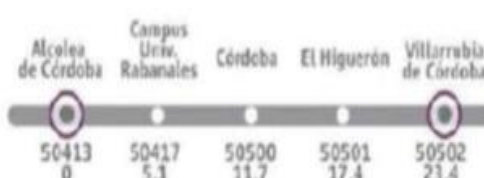

Alcolea <-> Campus Univ. Rabanales <-> Córdoba <-> El Higerón <-> Villarrubia

AFECCIÓN POR HUELGA
NO CIRCULA

	MD	Alcolea de Córdoba	Campus Univ. Rabanales	Córdoba	El Higerón	Villarrubia de Córdoba	
13.202	MD	7:10	7:16	7:23	7:30	7:35	
13.250	MD	-	7:51	7:57	-	-	30/9, 1/10, 4/10, 5/10
13.206	MD	8:30	8:36	8:47	8:54	9:05	
13.252	MD	-	8:56	9:02	-	-	30/9, 1/10, 4/10, 5/10
13.208	MD	9:47	9:53	10:00	10:08	10:13	
13.254	MD	-	10:27	10:33	-	-	30/9, 1/10, 5/10
13.212	MD	11:21	11:27	11:34	11:41	11:46	
13.216	MD	12:27	12:33	12:40	-	-	30/9, 1/10, 5/10
13.218	MD	13:34	13:40	13:51	13:53	14:03	
13.256	MD	-	14:16	14:22	-	-	30/9, 1/10, 4/10, 5/10
13.258	MD	-	14:41	14:47	-	-	
13.222	MD	15:19	15:25	15:32	15:39	15:44	30/9, 1/10, 4/10, 5/10
13.260	MD	-	15:56	16:02	-	-	
13.224	MD	16:42	16:48	16:55	-	-	30/9, 1/10, 5/10
13.226	MD	17:49	17:55	18:02	18:09	18:14	
13.228	MD	19:05	19:11	19:18	19:25	19:30	
13.262	MD	-	19:46	19:52	-	-	30/9, 1/10, 4/10, 5/10
13.230	MD	20:45	20:51	20:58	21:10	21:15	

Teléfono de Asistencia al Viajero.
Llamadas desde estaciones SIN PERSONAL.
912 122 022