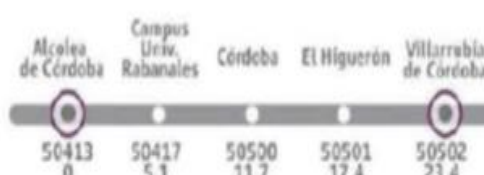

Con motivo de la huelga general convocada por el sindicato SF Intersindical los días 11 y 12 de octubre, se ha establecido una oferta de servicios mínimos.

Más información en www.renfe.com, puntos de información en estaciones y centros de Atención al cliente o llamando al 912 320 320.

Villarrubia <-> El Higuero <-> Córdoba <-> Campus Univ. Rabanales <-> Alcolea

AFECCIÓN POR HUELGA
NO CIRCULA

	MD	Villarrubia de Córdoba	El Higuero	Córdoba	Campus Univ. Rabanales	Alcolea de Córdoba	
13.201	MD	-	-	6:48	6:55	7:00	
13.251	MD	-	-	7:40	7:46	-	
13.203	MD	7:53	7:59	8:12	8:19	8:24	
13.253	MD	-	-	8:45	8:51	-	
13.207	MD	9:18	9:24	9:31	9:38	9:43	
13.255	MD	-	-	10:16	10:22	-	
13.209	MD	10:34	10:40	10:47	10:54	10:59	
13.211	MD	11:54	12:00	12:07	12:14	12:19	
13.213	MD	-	-	13:17	13:24	13:29	
13.257	MD	-	-	14:05	14:11	-	
13.259	MD	-	-	14:30	14:36	-	
13.215	MD	14:46	14:52	14:59	15:08	15:13	
13.261	MD	-	-	15:45	15:51	-	
13.217	MD	15:56	16:02	16:09	16:18	16:23	
13.219	MD	-	-	17:28	17:35	17:40	
13.221	MD	18:28	18:34	18:44	18:54	18:59	12/10
13.263	MD	-	-	19:35	19:41	-	11/10
13.223	MD	19:54	20:00	20:07	20:23	20:28	
13.227	MD	21:20	21:26	21:33	-	-	

Alcolea <-> Campus Univ. Rabanales <-> Córdoba <-> El Higuero <-> Villarrubia

AFECCIÓN POR HUELGA
NO CIRCULA

	MD	Alcolea de Córdoba	Campus Univ. Rabanales	Córdoba	El Higuero	Villarrubia de Córdoba	
13.202	MD	7:10	7:16	7:23	7:30	7:35	
13.250	MD	-	7:51	7:57	-	-	11/10
13.206	MD	8:30	8:36	8:47	8:54	9:05	
13.252	MD	-	8:56	9:02	-	-	11/10
13.208	MD	9:47	9:53	10:00	10:08	10:13	
13.254	MD	-	10:27	10:33	-	-	
13.212	MD	11:21	11:27	11:34	11:41	11:46	
13.216	MD	12:27	12:33	12:40	-	-	
13.218	MD	13:34	13:40	13:51	13:53	14:03	
13.256	MD	-	14:16	14:22	-	-	
13.258	MD	-	14:41	14:47	-	-	
13.222	MD	15:19	15:25	15:32	15:39	15:44	
13.260	MD	-	15:56	16:02	-	-	
13.224	MD	16:42	16:48	16:55	-	-	
13.226	MD	17:49	17:55	18:02	18:09	18:14	12/10
13.228	MD	19:05	19:11	19:18	19:25	19:30	12/10
13.262	MD	-	19:46	19:52	-	-	11/10
13.230	MD	20:45	20:51	20:58	21:10	21:15	