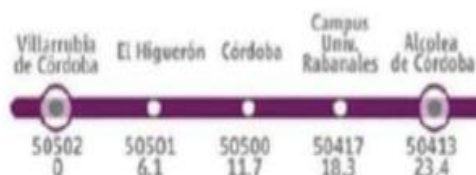

Con motivo de la huelga general convocada por el sindicato SF Intersindical los días 11 y 12 de octubre, se ha establecido una oferta de servicios mínimos.

Más información en www.renfe.com, puntos de información en estaciones y centros de Atención al cliente o llamando al 912 320 320.

Villarrubia <-> El Higuero <-> Córdoba <-> Campus Univ. Rabanales <-> Alcolea

AFECCIÓN POR HUELGA
NO CIRCULA

	MD	Villarrubia de Córdoba	El Higuero	Córdoba	Campus Univ. Rabanales	Alcolea de Córdoba	
13.201	MD	-	-	6:48	6:55	7:00	
13.251	MD	-	-	7:40	7:46	-	
13.203	MD	7:53	7:59	8:12	8:19	8:24	
13.253	MD	-	-	8:45	8:51	-	
13.207	MD	9:18	9:24	9:31	9:38	9:43	
13.255	MD	-	-	10:16	10:22	-	
13.209	MD	10:34	10:40	10:47	10:54	10:59	
13.211	MD	11:54	12:00	12:07	12:14	12:19	
13.213	MD	-	-	13:17	13:24	13:29	
13.257	MD	-	-	14:05	14:11	-	
13.259	MD	-	-	14:30	14:36	-	
13.215	MD	14:46	14:52	14:59	15:08	15:13	
13.261	MD	-	-	15:45	15:51	-	
13.217	MD	15:56	16:02	16:09	16:18	16:23	
13.219	MD	-	-	17:28	17:35	17:40	
13.221	MD	18:28	18:34	18:44	18:54	18:59	12/10
13.263	MD	-	-	19:35	19:41	-	11/10
13.223	MD	19:54	20:00	20:07	20:23	20:28	
13.227	MD	21:20	21:26	21:33	-	-	

Alcolea <-> Campus Univ. Rabanales <-> Córdoba <-> El Higuero <-> Villarrubia

AFECCIÓN POR HUELGA
NO CIRCULA

	MD	Alcolea de Córdoba	Campus Univ. Rabanales	Córdoba	El Higuero	Villarrubia de Córdoba	
13.202	MD	7:10	7:16	7:23	7:30	7:35	
13.250	MD	-	7:51	7:57	-	-	11/10
13.206	MD	8:30	8:36	8:47	8:54	9:05	
13.252	MD	-	8:56	9:02	-	-	11/10
13.208	MD	9:47	9:53	10:00	10:08	10:13	
13.254	MD	-	10:27	10:33	-	-	
13.212	MD	11:21	11:27	11:34	11:41	11:46	
13.216	MD	12:27	12:33	12:40	-	-	
13.218	MD	13:34	13:40	13:51	13:53	14:03	
13.256	MD	-	14:16	14:22	-	-	
13.258	MD	-	14:41	14:47	-	-	
13.222	MD	15:19	15:25	15:32	15:39	15:44	
13.260	MD	-	15:56	16:02	-	-	
13.224	MD	16:42	16:48	16:55	-	-	
13.226	MD	17:49	17:55	18:02	18:09	18:14	12/10
13.228	MD	19:05	19:11	19:18	19:25	19:30	12/10
13.262	MD	-	19:46	19:52	-	-	11/10
13.230	MD	20:45	20:51	20:58	21:10	21:15	